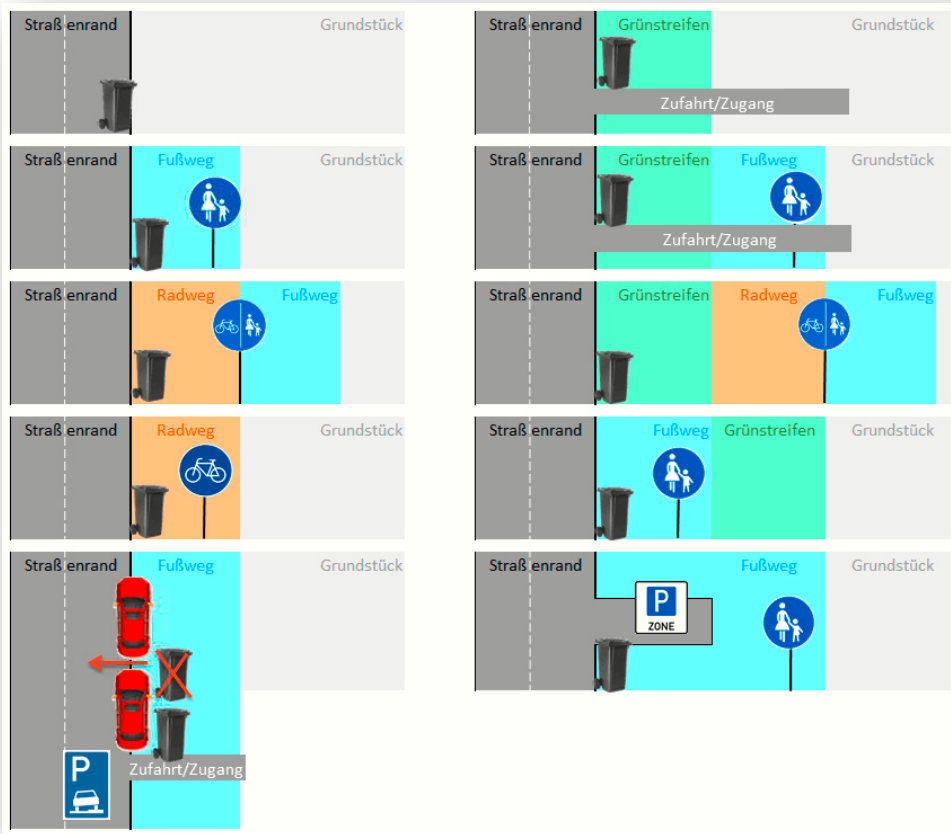

Behälterbereitstellung

Stellen Sie am Entsorgungstag **bis 06:00 Uhr** die Abfallbehälter mit geschlossenem Deckel vor Ihrem Grundstück am Fahrbahnrand mit Griffausrichtung zur Straße bereit.

2-Rad-Behälter