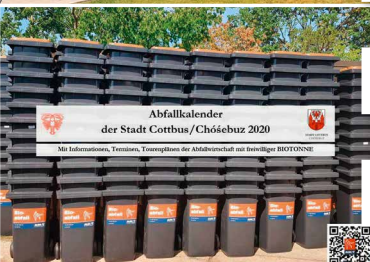

Jetzt auch digital für Ihr Handy

<https://www.cottbus.de/abfallkalender>

Cottbuser Abfallkalender 2022

Informationen, Termine, Tourenpläne der Abfallwirtschaft sowie digitalen Diensten, Fotowettbewerb, Wissenstest, Aufkleber

**20
JAHRE**

Abfallkalender mit
Entsorgungsterminen

- JUBILÄUMSAUSGABE -

Liebe Cottbuserinnen, liebe Cottbuser,

auch im neuen Jahr stellt sich wieder die Frage „Wohin mit dem Abfall und wie trenne ich richtig?“. Daher freue ich mich, Ihnen den druckfrischen Cottbuser Abfallkalender 2022 präsentieren zu können, der in gewohnter Form alle Antworten diesbezüglich liefert. Wer jedoch in kompakter Form nur die Entleerungstermine für sein Grundstück auf dem Handy angezeigt haben möchte, kann den digitalen Service nutzen. Wie auf der Titelseite bereits ersichtlich, ist im August 2021 der „**Digitale Abfallkalender**“ gestartet und erfreut sich mittlerweile großer Beliebtheit. Mit Hilfe der ALBA Cottbus GmbH ist es nunmehr möglich, alle Entsorgungstermine zu einem Grundstück im Internet abzubilden. Damit wurde der Grundstein in die digitale Welt jetzt auch in der Cottbuser Abfallwirtschaft gelegt. Denn als digitale Stadt möchten wir mobilen Nutzern einen leichten und schnellen Zugriff auf die „Wunschdaten“ ermöglichen.