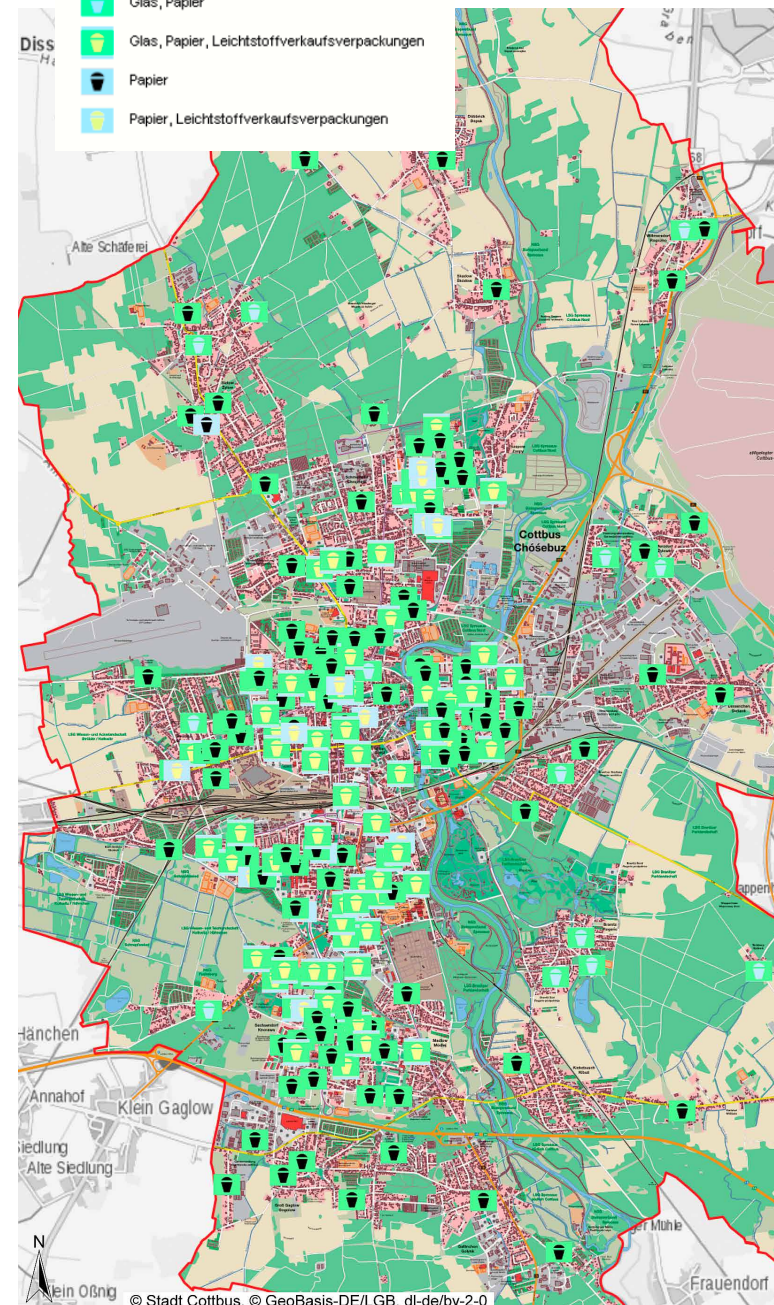

Wertstoffcontainerstandplätze (WCP)

- Glas
- Glas, Leichtstoffverkaufsverpackungen
- Glas, Papier
- Glas, Papier, Leichtstoffverkaufsverpackungen
- Papier
- Papier, Leichtstoffverkaufsverpackungen