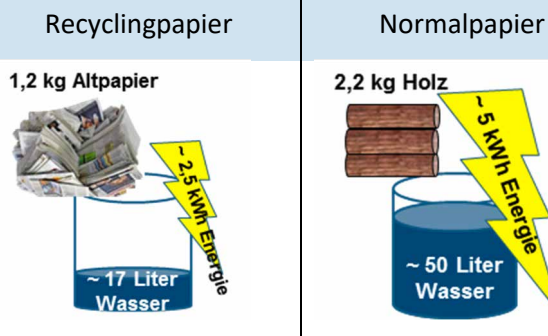

Abfälle richtig trennen

Die richtige Abfalltrennung kann bei der Fülle an Materialien mitunter schwer fallen. Bereits kleine Mengen falsch entsorgter Abfälle können dazu führen, dass ganze LKW-Ladungen nicht mehr recycelt werden können.

Warum ist Recycling wichtig?

Ganz einfach – weil durch Recycling aus unseren Abfällen neue Rohstoffe entstehen. Die natürlichen Ressourcen werden für unsere zukünftigen Generationen geschont, die Umwelt vor Zerstörung bewahrt und bestenfalls noch Kosten gespart.

Beispiel: In Deutschland werden über 240 kg Papier pro Kopf verbraucht. Die Herstellung des Papiers belastet die Umwelt stark, da viel Holz, Energie und Wasser benötigt wird. Durch die Verwendung von Recyclingpapier können diese Umweltbelastungen stark reduziert werden. [Quelle: Umweltbundesamt]

Vergleich benötigter Rohstoffe für die Herstellung von 1 kg

Voraussetzung für ein hochwertiges Recycling sind gut sortierte Abfälle - **hier ist Ihr Einsatz gefordert!**

ABFALLTRENNUNG

Leichtverpackungen	
Papier/Pappe/ Kartonage	
Bioabfall (Küche und Garten)	
Glasverpackungen	
Sperrmüll	
Schrott / Altmetall	
Elektro- und Elektronikaltgeräte	
Batterien	
Altkleider und Schuhe	
Bauabfälle	
Schadstoffe	

Auf den folgenden Seiten finden Sie zu den einzelnen Abfallarten ausführliche Informationen.

ABFALLVERMEIDUNG

Die bundesweite Aktion „**Hey, Alter! Alte Rechner für junge Leute**“ soll Kindern und Jugendlichen aus einkommensschwachen Familien mit der Bereitstellung von Rechnern zu mehr Chancengleichheit verhelfen. Hierzu werden alte Rechner bei Unternehmen, Institutionen und privaten Haushalten eingesammelt, fit gemacht und an Kinder und Jugendliche, die bislang nicht oder nur eingeschränkt an e-Learning oder Homeschooling teilnehmen konnten, verteilt. Angenommen werden aktuell aufgrund der Raumsituation nur Laptops. Rechner, optimalerweise inklusive Kamera und Mikrofon bitte nur nach vorheriger Absprache vorbeibringen. (Drucker und Tablets werden keine mehr benötigt.) Die Rechner sollten mindestens einen 2 GHz Dual Core Prozessor und 4 GB RAM haben, alle Komponenten funktionsfähig sein. Dann sind sie für uns HEY, ALTER! Ihr findet uns in der Karl-Liebknecht-Straße 6, 03046 Cottbus (Autos über die Roßstraße) Niederlausitz Aktuell, Benjamin Andriske, ☎ 0151 729 16884 (Öffnungszeiten: Montag bis Freitag von 10:00 – 16:00 Uhr) <https://heyalter.com/cottbus>

✉ cottbus@heyalter.com

Die Abfallberatung der Stadt Cottbus/Chósebus begrüßt die Aktion und dankt den mitwirkenden Akteuren. Elektroaltgeräte müssen nicht recycelt oder entsorgt werden und erhalten mit dieser Art der Wiederverwendung eine neue Lebensdauer. Abfallvermeidung, die gelebt wird, möchten wir natürlich unterstützen. Weiter so! Betreiben auch Sie ein derartiges Projekt und möchten darüber berichten?

Dann informieren Sie uns unter:

✉ abfallwirtschaftsamt@cottbus.de