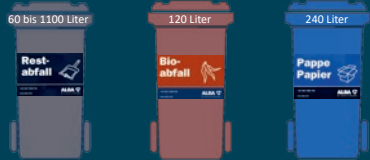

Wichtige Telefonnummern

An-, Ab- und Ummeldung Abfallbehälter

612-2761

612-2753

Wertstoffcontainer-standplatz vermüllt?

612-2721

Anmeldung Wertstoffbehälter

7508 700

Behälter defekt? Reklamationshotline (alle Farbfraktionen)

7508 700 (Kundenservice ALBA)