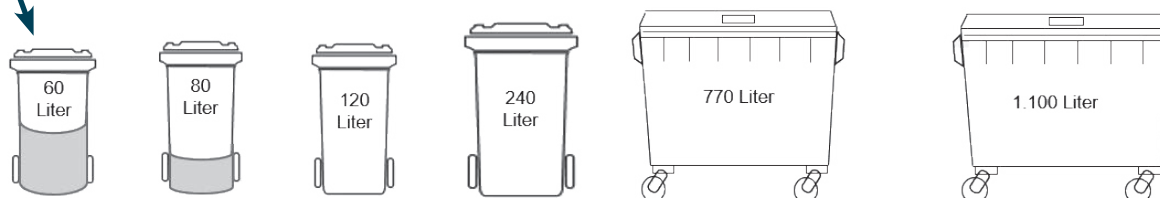

Abfallgebühr 2024

In der Stadt Cottbus/Chósebez wird auf Grundlage der Abfallgebührensatzung eine behälterbezogene, linear gestaffelte Gebühr für die Entleerung der Restabfallbehälter erhoben. Die Gebühren für das Jahr 2024 können Sie der Abfallgebührensatzung der Stadt Cottbus/Chósebez entnehmen.

Richtige Wahl des Restabfallbehälters

- Bestellen Sie Ihren Restabfallbehälter bedarfsgerecht, so dass Sie alle Ihre Restabfälle ordnungsgemäß entsorgen können.
- Pro Person und Woche sind 7,5 l Restabfallbehältervolumen vorzuhalten, mindestens jedoch ein 60-Liter-Restabfallbehälter mit 14-täglicher Entleerung pro Grundstück.
- An-, Ab- und Ummeldungen von Abfallbehältern, z. B. wenn sich die Personenanzahl ändert, sind Aufgaben des Grundstückseigentümers bzw. dessen Bevollmächtigten.

Diese Leistungen sind enthalten:

- Leerung Restabfallbehälter
- Leerung Papiertonne
- Leerung Biotonne
- Nutzung der 3 Wertstoffhöfe
- Abholung von Sperrmüll 2 x pro Jahr (siehe Seite 10)
- Abholung von Schrott und Elektroaltgeräten
- Behälterdienst
  (Bereitstellung von Abfallbehältern, Austausch defekter Abfallbehälter, Tausch bei Änderungen, Abholung bei Abmeldung)
- Nutzung Schadstoffannahme (siehe Seite 11)
- Nutzung Schadstoffmobil (siehe Seite 12)

Volumen Restabfallbehälter

Jahresgebühr, 14-tägliche Entleerung	99,32 €	132,34 €	198,64 €	397,02 €	1.274,00 €	1.820,00 €
in der Gebühr enthaltene Anzahl an: Biotonnen 14-tägliche Entleerung	1 x 120 l	1 x 120 l	1 x 120 l	2 x 120 l	max. 770 l z. B. 6 x 120 l oder 1 x 500 + 2 x 120 l	max. 1100 l z. B. 9 x 120 l oder 2 x 500 l
Papiertonnen vierwöchentliche Entleerung	1 x 240 l	1 x 240 l	1 x 240 l	2 x 240 l	max. 1540 l * z. B. 1 x 1100 l oder 6 x 240 l	max. 2200 l * z. B. 2 x 1100 l

* Änderung des Entsorgungszyklus in Absprache mit dem Amt für Abfallwirtschaft, Stadtreinigung und Abwasserentsorgung der Stadt Cottbus/Chósebez möglich; max. verfügbares Behältervolumen reduziert sich entsprechend

Der Abfallsack

Fällt bei Ihnen kurzzeitig mehr Restabfall als gewöhnlich an, z. B. wegen Renovierungsarbeiten oder **Haushaltsauflösung**, können Sie diesen in Abfallsäcken entsorgen.

Der Abfallsack kostet in diesem Jahr **5,09 €** und kann während der Öffnungszeiten beim Amt für Abfallwirtschaft, Stadtreinigung und Abwasserentsorgung* in der Berliner Straße 6 und auf allen Wertstoffhöfen erworben werden.

(*kein Verkauf vom 20.12.24 bis 02.01.25)

Die gefüllten Abfallsäcke mit dem Aufdruck „ALBA“ können Sie am regulären Abfuhrtag gemeinsam mit Ihrer Restabfalltonne zur Abholung bereitstellen oder an den Wertstoffhöfen abgeben.

Bitte befüllen Sie die Säcke so, dass ein Zerreißen verhindert wird. Vielen Dank.