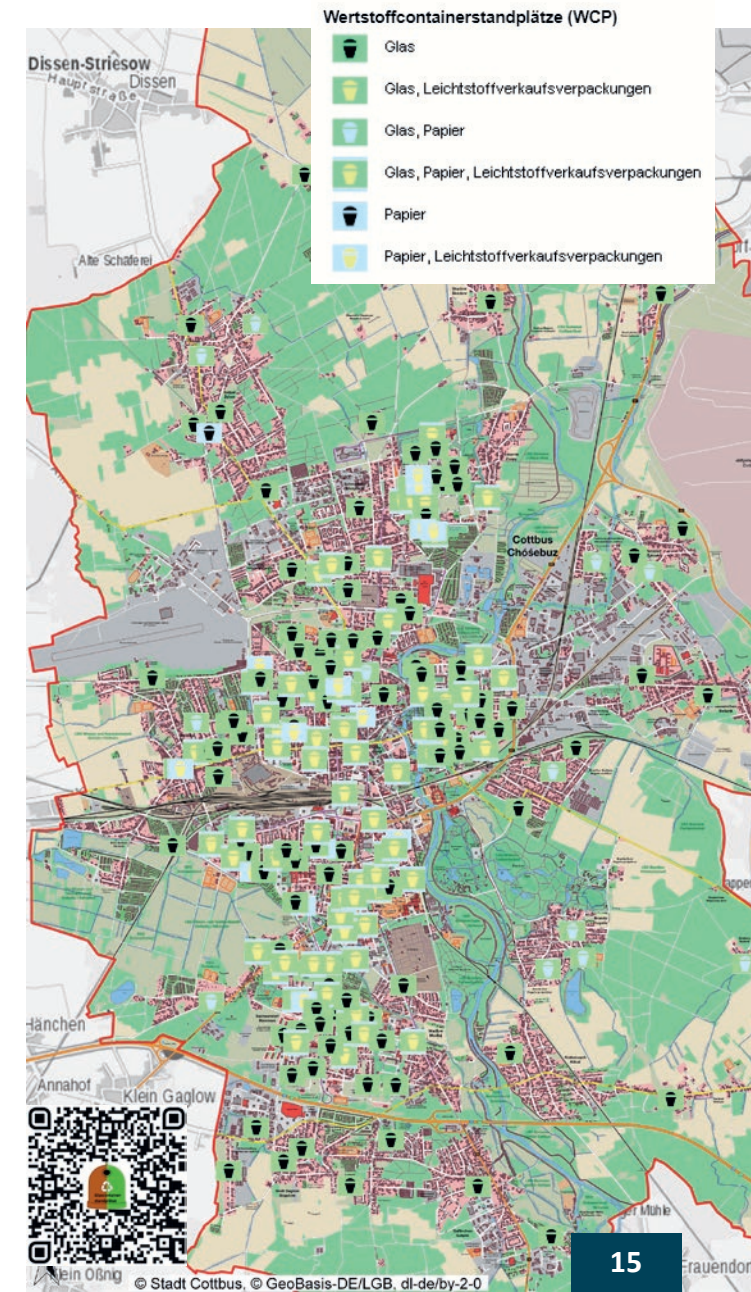

Sauberkeit/Papierkörbe

„Gib dem Abfall einen Korb.“ Für eine saubere Stadt stehen an vielen öffentlichen Wegen und Plätzen über 850 Papierkörbe bereit, die nur auf eine Punktlandung warten. Hinweise zu defekten, überfüllten oder ungenutzten Papierkörben (sowie Anregungen) werden unter 612-2754 gern entgegengenommen. Im Jahr 2022 wurden 112 t Abfall in den Papierkörben gesammelt.

Ordnungswidrigkeiten wie illegale/wilde Müllablagerungen melden Sie bitte mit genauer Angabe des Standortes und mit aussagekräftigen Fotos an das sicherheitszentrum@cottbus.de oder auch zu den Sprechzeiten per Telefon an 612-3456.

Alternativ können Sie auch das Maerkerportal nutzen: <https://maerker.brandenburg.de>

Umweltverstöße melden Sie bitte an: umweltamt@cottbus.de oder unter: 612-2755

Standplätze Wertstoffcontainer

Die öffentlichen und frei zugänglichen Wertstoffcontainerstandplätze sind auf den folgenden 2 Seiten nach Ortsteilen sortiert aufgelistet. Die Ausstattung nach Volumen und Fraktionen variiert dabei. Getrennt erfasstes Braun-, Weiß- und Grünglas wird in der 1. Spalte (grün) dargestellt. Die Fraktionen Papier/Pappe/Kartonage sind blau und Leichtverpackungen (LVP) gelb hinterlegt.

Bitte beachten Sie die Einwurfzeiten für Glas!

07:00 – 12:00 Uhr und 15:00 – 20:00 Uhr

An Sonn- und Feiertagen ist der Einwurf verboten!

Bitte nutzen Sie die Wertstoffcontainerstandplätze nicht als "Müllabladestelle" (auch kein Sperrmüll). Dies stellt eine Ordnungswidrigkeit dar und wird mit einer Geldbuße geahndet. Die Beseitigung verursacht zusätzliche Kosten für alle Gebührenzahler. Hinweise dazu sind an sicherheitszentrum@cottbus.de oder per Telefon an 612-3456 möglich.