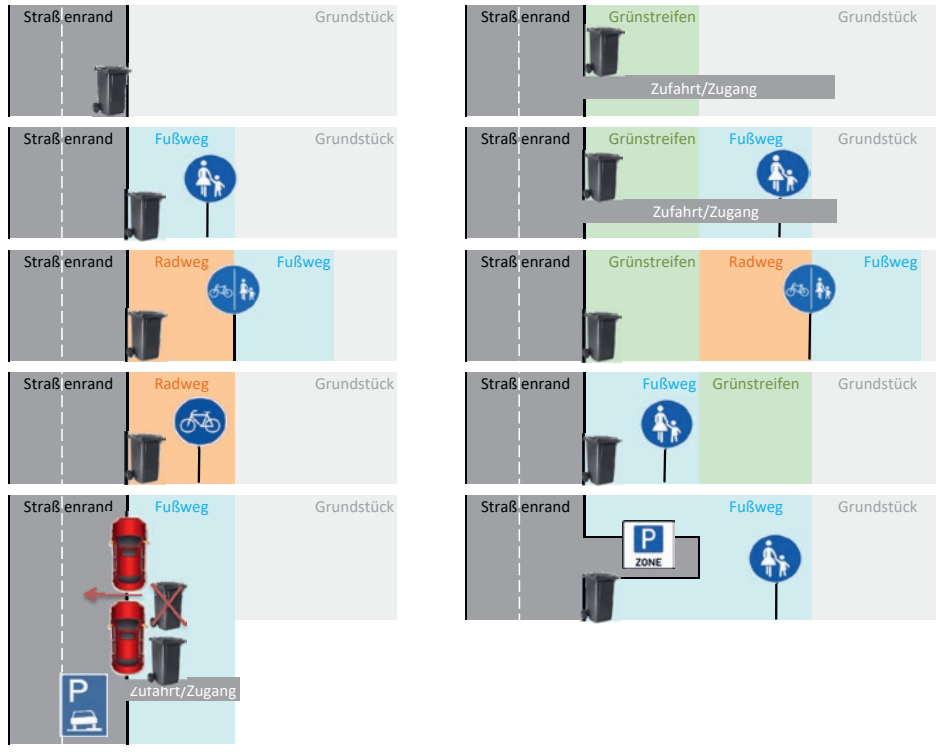

Behälterbereitstellung

Stellen Sie am Entleerungstag **bis 06:00 Uhr** die Abfallbehälter mit geschlossenem Deckel vor Ihrem Grundstück am Fahrbahnrand mit Griffausrichtung zur Straße bereit. Nach der Entleerung durch die ALBA sind diese unverzüglich wieder von der öffentlichen Verkehrsfläche zu entfernen.

2-Rad-Behälter

4-Rad-Behälter

mit einer maximalen Entfernung von: